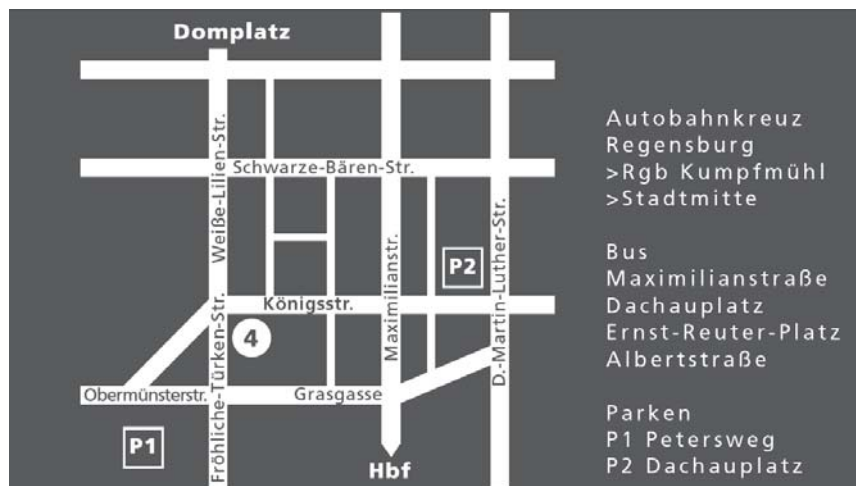

So finden Sie uns

Unsere Praxis befindet sich direkt in der Regensburger Altstadt, in der Fußgängerzone – Königsstraße 4. In wenigen Gehminuten gelangen Sie von den Bussen verschiedenster Linien zu uns.

Eder Müller Kerler GbR
Königsstraße 4
93047 Regensburg
T. 0941 55579
F. 0941 55589

Praxiszeiten
Mo – Do 7.00 – 19.00 Uhr
Fr 7.00 – 16.00 Uhr

Sie kommen per Bus

Haltestellen der Altstadtbuslinie: Maximilianstraße, Königsstraße.

Haltestellen der regionalen Buslinien: Dachauplatz, Ernst-Reuter-Platz, Albertstraße.

Sie kommen mit dem PKW

Wenn Sie mit dem Auto kommen, wählen Sie die Autobahnausfahrt Regensburg Kumpfmühl und fahren in Richtung Stadtmitte. Sie finden in unmittelbarer Nähe die Parkhäuser P1 Petersweg oder P2 Dachauplatz. Hier parken Sie eine Stunde kostenlos!

Anreise mit dem Zug

In diesem Fall wählen Sie für Ihre Ankunft den Hauptbahnhof Regensburg. Per Taxi oder Altstadtbus benötigen Sie nur ein paar Minuten zu uns. Zu Fuß sind Sie innerhalb von ca. 12 Minuten bei uns.